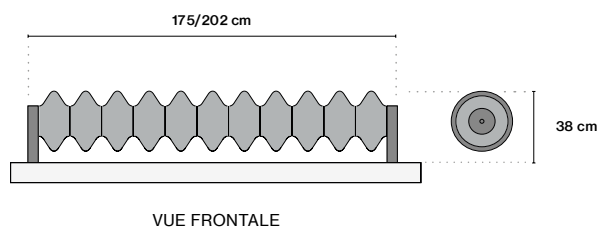

MILANO/ horizontal

Design: ANTONIA ASTORI et NICOLA DE PONTI

CATALOGUE TECHNIQUE

TUBES

AU SOL

AU MUR

MILANO/horizontal au sol

SPECIFICATIONS TECHNIQUES			AVEC INTERRUPTEUR TOUCH	AVEC THERMOSTAT NUMERIQUE SANS FIL
Hauteur (cm)	Longueur (cm)	Puissance (Watt)	Code	Code
38,0	175,0	550	MLNOEL#170PV	MLNOEW#170PV
38,0	202,0	650	MLNOEL#200PV	MLNOEW#200PV

MILANO/horizontal au mur

SPECIFICATIONS TECHNIQUES			AVEC INTERRUPTEUR TOUCH	AVEC THERMOSTAT NUMERIQUE SANS FIL
Épaisseur (cm)	Longueur (cm)	Puissance (Watt)	Code	Code
33,0	175,0	550	MLNOEL#170PA	MLNOEW#170PA
33,0	202,0	650	MLNOEL#200PA	MLNOEW#200PA