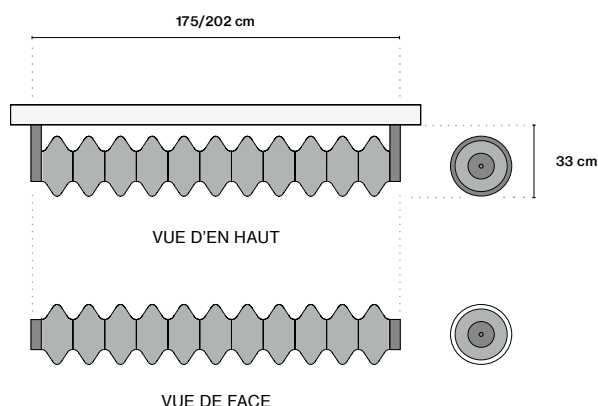

MILANO/ horizontal

Design: ANTONIA ASTORI et NICOLA DE PONTI

CATALOGUE TECHNIQUE

TUBES

AU SOL

AU MUR

MILANO/horizontal au sol

SPECIFICATIONS TECHNIQUES			AVEC INTERRUPTEUR TOUCH	AVEC THERMOSTAT NUMERIQUE SANS FIL
Hauteur (cm)	Longueur (cm)	Puissance (Watt)	Code	Code
38,0	175,0	550	MLNOEL#170PV	MLNOEW#170PV
38,0	202,0	650	MLNOEL#200PV	MLNOEW#200PV

MILANO/horizontal au mur

SPECIFICATIONS TECHNIQUES			AVEC INTERRUPTEUR TOUCH	AVEC THERMOSTAT NUMERIQUE SANS FIL
Épaisseur (cm)	Longueur (cm)	Puissance (Watt)	Code	Code
33,0	175,0	550	MLNOEL#170PA	MLNOEW#170PA
33,0	202,0	650	MLNOEL#200PA	MLNOEW#200PA